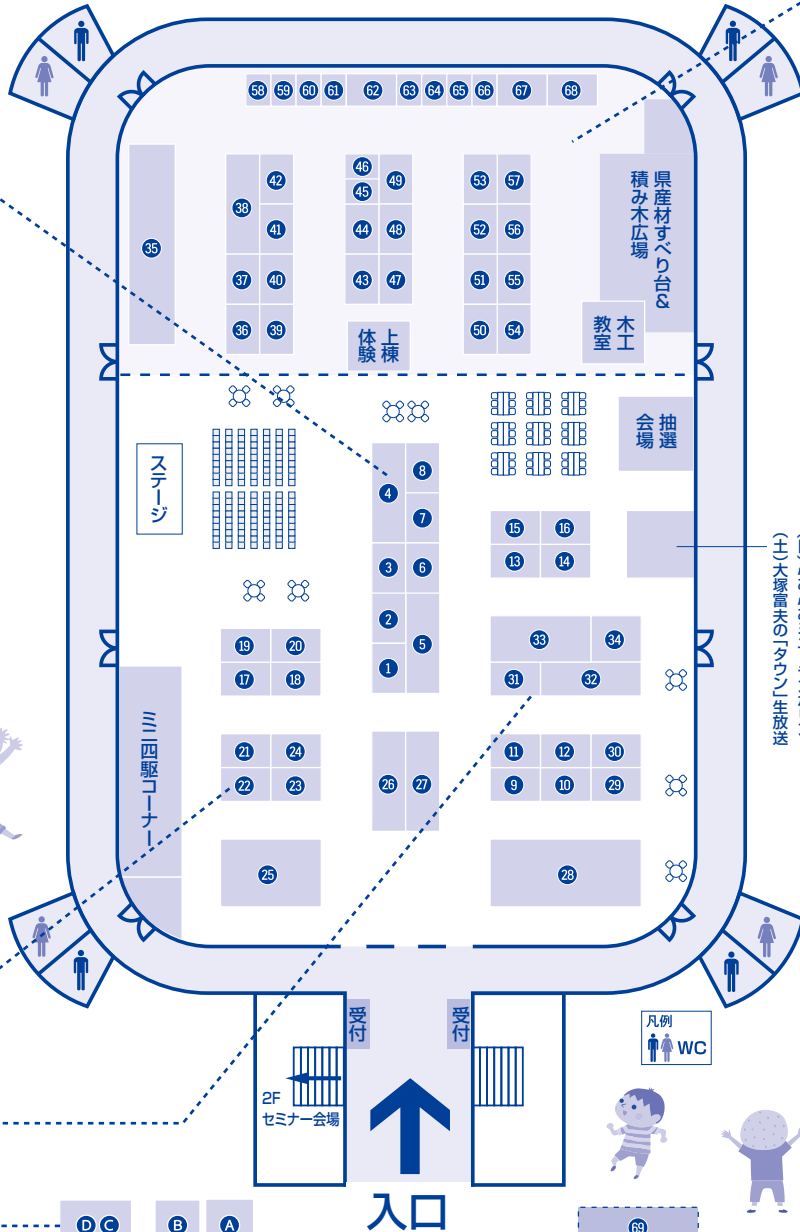

県内の住宅・エネルギー関連企業がアイスアリーナに一挙集結。
岩手のこれからの住まい、これからの暮らしをご体感ください！

体感！実感！未来の住まい。

同時開催

県産材関連団体、地域住宅生産者グループ、住宅設備、建材メーカー大集合！！

県産材でつくる 復興住宅フェスタ

ハウスメーカー・工務店、建設会社、マンション、リフォーム等の企業が集結！！

最新の住まいづくり エリア

1. セキスイハイム東北株式会社
2. 住友林業の家
3. 日本ハウスHD 盛岡支店
4. 東北ミサワホーム(株)岩手支店
5. 大和ハウスグループ
6. 三井ホーム株式会社
7. 積水ハウス(株)
8. 希望郷いわて国体・希望郷いわて大会
9. ヤマダ・エスバイエルホーム
10. 宮城建設株式会社 リファイン本宮
11. 岩手ジョイ・コス工務店倶楽部
12. アエラホーム
13. 株式会社ハウスM21
14. 株式会社ジェイウッド
15. 株式会社ジョイホーム
16. ホームエステート(株)
17. 住友不動産(株)新築そっくりさん
18. パルコホーム
19. サトコンホーム株式会社
20. 株式会社森の不動産
21. 日報ハウジングパーク

ヒートポンプ・ガス等エネルギー会社、建材、住宅設備、太陽光発電などの最新設備のご提案。

住宅設備・ エコ・エネルギーエリア

1. セラミック塗装 ガイナ(有)吉田塗装工業
2. 有限会社吉田明設産業
3. 富士山の銘水株式会社
4. 岩手県都市ガス協会
5. 宮崎商店 未来エネルギー事業部
6. 岩手県高圧ガス保安協会 盛岡支部
7. 東北電力(株)いわて省エネ推進協議会

行政の住宅政策、復興住宅の提案等。建築、金融、登記・相続等、各専門家の無料相談。

各種相談エリア

1. 岩手県司法書士会
2. ARUHI 盛岡店(株)ザ会計事務所
3. 岩手県建築住宅課
4. 盛岡市
5. 一般財団法人岩手県建築住宅センター
6. 岩手県すまい・あんしん推進協議会

屋外エリア

1. 京セラソーラーFC盛岡
2. 岩手県高圧ガス保安協会 盛岡支部
3. イシンホーム 不來方店
4. 株式会社グットワンリフォーム